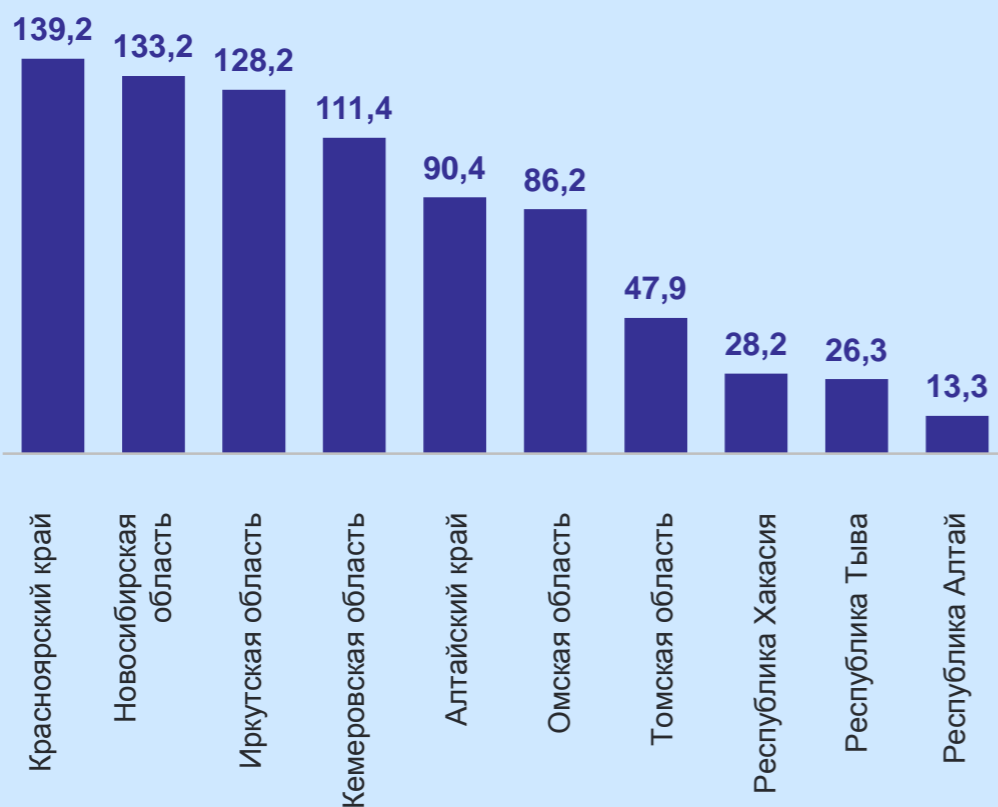

РЕСПУБЛИКА АЛТАЙ

1 ИЮНЯ – МЕЖДУНАРОДНЫЙ ДЕНЬ ЗАЩИТЫ ДЕТЕЙ

Дошкольное образование

за 2023 г., численность воспитанников, человек

13 307

● Городские поселения ● Сельские поселения

Общее образование*

на начало 2023/2024 учебного года, численность обучающихся, человек

39 513

Численность воспитанников в организациях, осуществляющих образовательную деятельность по образовательным программам дошкольного образования, присмотр и уход за детьми за 2023 г., тыс. человек

Дополнительное образование детей