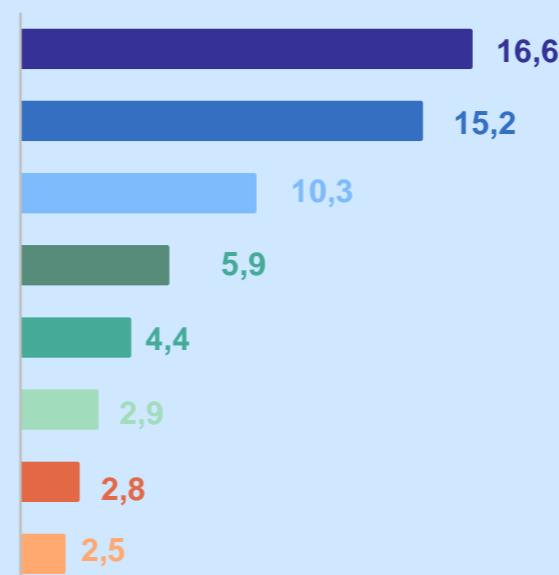

РЕСПУБЛИКА АЛТАЙ

1 ИЮНЯ – МЕЖДУНАРОДНЫЙ ДЕНЬ ЗАЩИТЫ ДЕТЕЙ

Дошкольное образование

за 2023 г., численность воспитанников, человек

13 307

● Городские поселения ● Сельские поселения

Общее образование*

на начало 2023/2024 учебного года, численность обучающихся, человек

39 513

Численность воспитанников в организациях, осуществляющих образовательную деятельность по образовательным программам дошкольного образования, присмотр и уход за детьми за 2023 г., тыс. человек

Дополнительное образование детей

за 2023 г., тыс. человек

Направления обучения

- Общеразвивающие программы физкультурно-спортивной направленности
- Общеразвивающие программы художественной направленности
- Социально-гуманитарное
- Естественнонаучное
- Техническое
- Предпрофессиональные программы в области искусств
- Туристско-краеведческое
- Дополнительные образовательные программы спортивной подготовки